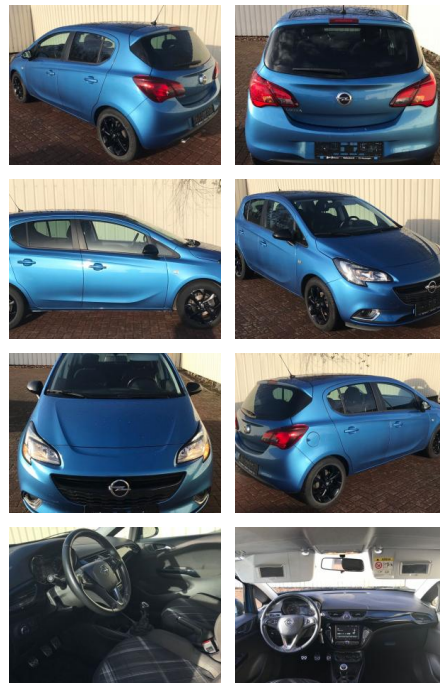

AP19-63398 **Angebotsnr.:**

Erstzulassung:	Kilometer:	Farbe:	Leistung:	Kraftstoffart:
27.05.2018	62.197	Diverse	66 kW / 90 PS	Benzin

PREIS
11.290 €

FINANZIERUNGSBEISPIEL

Laufzeit: 72 Monate Anzahlung: 25 %
 Basis-Finanzierung:* Mtl. Rate:
 Zielraten-Finanzierung:** Mtl. Rate: **96 €**