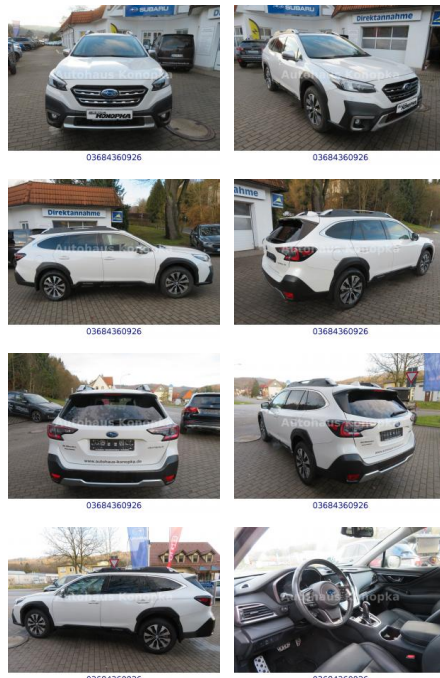

Ihr Ansprechpartner

Herr Sedat Tekin
E-Mail: info@autohaus-schoenewoerde.de
Telefon: 05835 9684912

Autohaus Mi Car Schwarz GmbH
Rietberg 18 - 29396 Schönewörde - Tel.: 05835 / 9684912

Subaru Outback 2.5i Platinum Lineartronic

AK76-41193551 Angebotsnr.:

03684360926

| Erstzulassung: | Kilometer: | Farbe: | Leistung: | Kraftstoffart: |
|----------------|------------|---------|-----------------|----------------|
| 26.06.2021 | 26.543 | Diverse | 124 kW / 169 PS | Benzin |