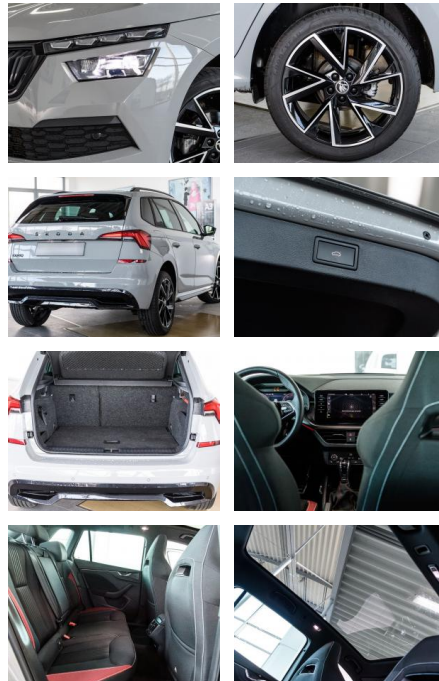

## Skoda Kamiq 1.5 "Monte Carlo"+LED+KAM+PANO

AS86-VTI2411/70/2019/17

Erstzulassung:	Kilometer:	Farbe:	Leistung:	Kraftstoffart:
15.10.2021	31.700	Diverse	110 kW / 150 PS	Benzin

**PREIS**  
**27.680 €**

**FINANZIERUNGSBEISPIEL**  
Laufzeit: 72 Monate      Anzahlung: 25 %  
Basis-Finanzierung:\*      Mtl. Rate:  
Zielraten-Finanzierung:\*\* **234 €**