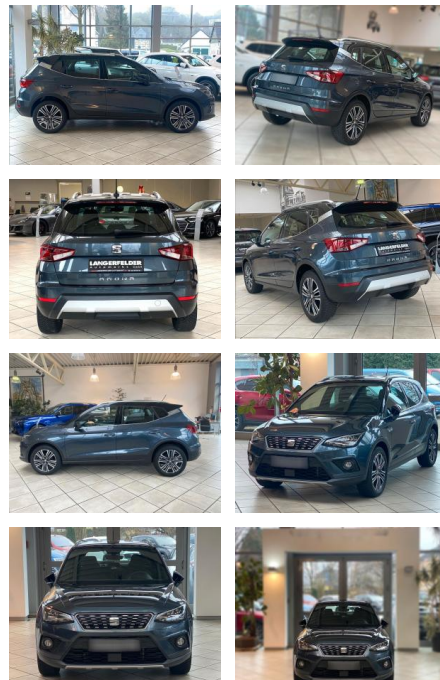

## Seat Arona 1.6 TDI Xcellence

LA05-158-17677 Angebotsnr.:

Erstzulassung:	Kilometer:	Farbe:	Leistung:	Kraftstoffart:
27.09.2020	83.772	Diverse	70 kW / 95 PS	Diesel

**PREIS**  
**17.480 €**