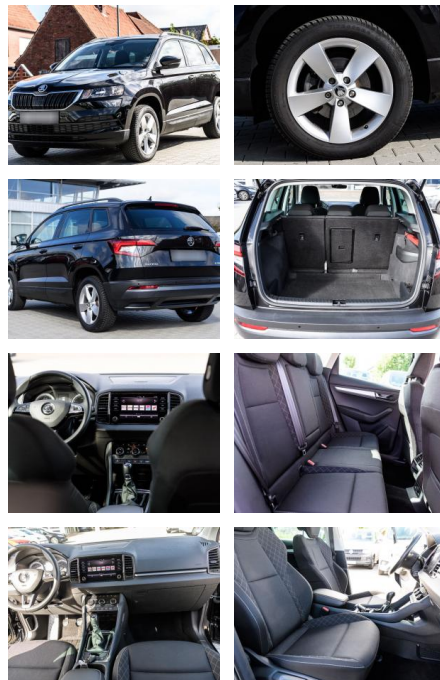

Ihr Ansprechpartner

Herr Sedat Tekin
E-Mail: info@autohaus-schoenewoerde.de
Telefon: 05835 9684912

Autohaus Mi Car Schwarz GmbH
Rietberg 18 - 29396 Schönewörde - Tel.: 05835 / 9684912

Skoda Karoq Ambition 1.0 TSI *SHZ*GRA*PDC*

AS86-Wienholt ~~Abg. Nr.:~~

Erstzulassung:	Kilometer:	Farbe:	Leistung:	Kraftstoffart:
27.06.2019	77.800	Diverse	85 kW / 116 PS	Benzin

PREIS	FINANZIERUNGSBEISPIEL	
17.900 €	Laufzeit: 72 Monate	Anzahlung: 25 %
	Basis-Finanzierung:**	Mtl. Rate:
	Zielraten-Finanzierung:**	152 €

* Basisfinanzierung: Anzahlung: 4.475 Euro, Laufzeit: 72 Monate, Nettodarlehen: 13.425 Euro, Gesamtbetrag: 21.118 Euro, Zinssätze: 7.71% Sollz. (gebunden), 7.99% eff.
** Zielratenfinanzierung: Anzahlung: 4.475 Euro, Laufzeit: 72 Monate, Nettodarlehen: 13.425 Euro, Zielrate: 8.950 Euro, Gesamtbetrag: 22.369 Euro, Zinssätze: 7.71% Sollz. (gebunden), 7.99% eff.,
Vermittlung für: Santander Consumer Bank
Repräsentatives Beispiel gem. § 17 Abs. 4 PAngV. Diese Finanzierungsangebote sind Beispiele. Gerne ermitteln wir für Sie Ihr individuelles Angebot.

Ausstattung

Sicherheit

- Notbremsassistent
- Notrufsystem
- Reifendruckkontrollsystem

Multimedia

- USB
- Touchscreen

Komfort

- Berganfahrassistent
- Lederlenkrad
- Keyless Entry

Weiteres

- Start Stop Automatik
- ***Finanzierung zu Sonderkonditionen und Anzahlungnahme gern möglich.**
- *Irrtümer
- **Änderungen und Zwischenverkauf**

- ***Sonderausstattung: Einparkhilfe vorn und hinten, Klimaanlage Climatronic, 2-Zonen Seitenscheiben hinten und Heckscheibe abgedunkelt (SunSet), Sitzheizung vorn.**
- ***Weitere Ausstattung: 8 Lautsprecher, Außenspiegel elektr. verstell-**
- heiz- und anklappbar
- mit Abblendautomatik, Dachreling, Fahrerassistenz-System: Auffahrwarnsystem mit City-Notbremsfunktion (Frontradar-Assistent), Fahrerassistenz-System: Berganfahr-Assistent (Hill-Holder), Fahrerassistenz-System: Einschaltautomatik für Fahrlicht (Fahrlichtassistent), Fahrerassistenz-System: Multikollisionsbremse (Multi Collision Brake), Geschwindigkeits-Regelanlage (Tempomat) inkl.

- *u.v.m. Fahrzeugverkauf an Gewerbe
- *

STÄNDIG ÜBER 15.000 FAHRZEUGE IM BESTAND!