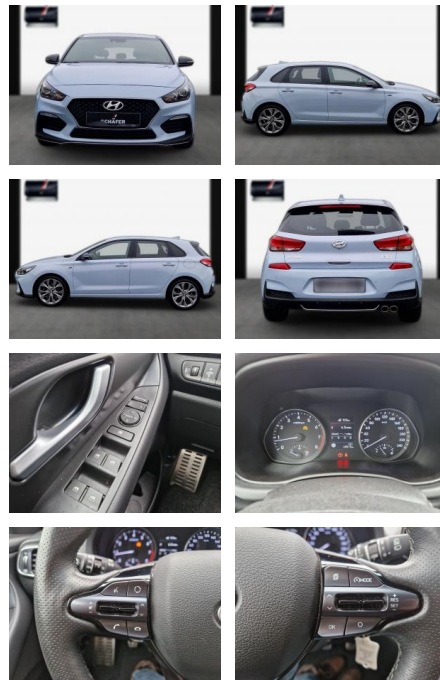

SA13-KJ08153Angebotsnr.:

Erstzulassung:	Kilometer:	Farbe:	Leistung:	Kraftstoffart:
27.05.2019	68.900	Diverse	kW / 0 PS	Benzin

PREIS
17.060 €

FINANZIERUNGSBEISPIEL

Laufzeit: 72 Monate Anzahlung: 25 %
Basis-Finanzierung:* Mtl. Rate:
Zielraten-Finanzierung:** **144 €**