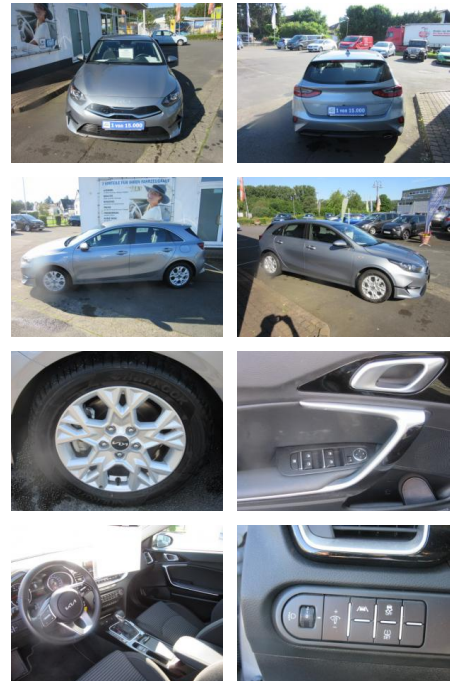

ME00-L186250Angebotsnr.:

Erstzulassung:	Kilometer:	Farbe:	Leistung:	Kraftstoffart:
02.06.2023	16.356	silber	118 kW / 160 PS	Benzin

PREIS
23.140 €

FINANZIERUNGSBEISPIEL
 Laufzeit: 72 Monate Anzahlung: 25 %
 Basis-Finanzierung:* Mtl. Rate:
 Zielraten-Finanzierung:** **196 €**