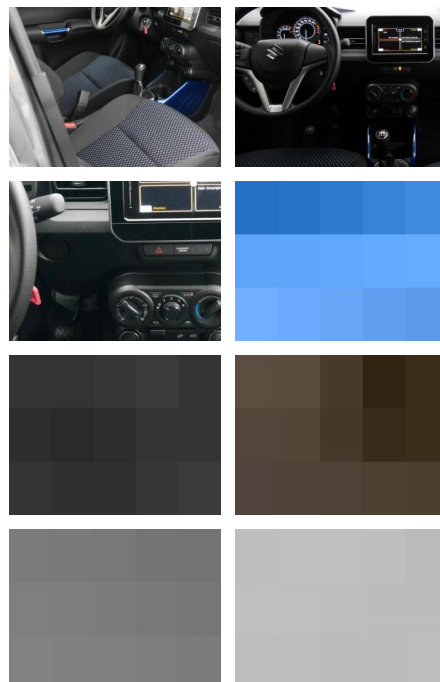

Ihr Ansprechpartner

Herr Sedat Tekin
E-Mail: info@autohaus-schoenewoerde.de
Telefon: 05835 9684912

Autohaus Mi Car Schwarz GmbH
Rietberg 18 - 29396 Schönewörde - Tel.: 05835 / 9684912

Suzuki Ignis Comfort 4x4 Hybrid*LED*Kamera*DAB

RS02-NW 202306gebotsnr.:

Erstzulassung:	Kilometer:	Farbe:	Leistung:	Kraftstoffart:
27.08.2023	1.800	Diverse	61 kW / 83 PS	Benzin

PREIS
20.980 €

FINANZIERUNGSBEISPIEL

Laufzeit: 72 Monate   Anzahlung: 25 %
Basis-Finanzierung:*   Mtl. Rate:
Zielraten-Finanzierung:** **178 €**

* Basisfinanzierung: Anzahlung: 5.245 Euro, Laufzeit: 72 Monate, Nettodarlehen: 15.735 Euro, Gesamtbetrag: 24.752 Euro, Zinssätze: 7.71% Sollz. (gebunden), 7.99% eff.
** Zielratenfinanzierung: Anzahlung: 5.245 Euro, Laufzeit: 72 Monate, Nettodarlehen: 15.735 Euro, Zielrate: 10.490 Euro, Gesamtbetrag: 26.218 Euro, Zinssätze: 7.71% Sollz. (gebunden), 7.99% eff.,

Vermittlung für: Santander Consumer Bank
Repräsentatives Beispiel gem. § 17 Abs. 4 PAngV. Diese Finanzierungsangebote sind Beispiele. Gerne ermitteln wir für Sie Ihr individuelles Angebot.

Ausstattung

Sicherheit

- Müdigkeitswarnsystem
- Notbremsassistent
- Spurhalteassistent

Multimedia

- USB
- Sprachsteuerung
- Touchscreen

Komfort

- Berganfahrassistent

Weiteres

- Start Stop Automatik
- **Innenausstattung**
- *
- Klimaanlage mit Pollenfilter
- Fensterheber vorn elektrisch
- Sitzheizung vorn
- Fahrersitz höhenverstellbar

- Rücksitzlehne im Verhältnis 50:50 separat umklappbar
- Rücksitze einzeln verschiebbar
- Rücksitzlehne neigungsverstellbar
- Kopfstützen vorn und hinten
- je Sitzplatz höhenverstellbar
- Lenkrad höhenverstellbar
- Innenraumdekorelement (für Mittelkonsole)
- Türverkleidung und Sitzpolsterung) dunkelblau oder silberfarben
- Mittelkonsole mit Ablagefach und Getränkehalter
- Seitenfächer vorn und hinten
- Sonnenblenden vorn mit Schminkspiegel (Fahrerseite)
- Multifunktionsdisplay
- Drehzahlmesser
- ***Außenausstattung**
- Zentralverriegelung mit Funkfernbedienung

- Start-Stopp-System
- Außenspiegel beheizbar
- Außenspiegel elektrisch verstellbar
- LED-Scheinwerfer mit automatischer Leuchtweitenregulierung
- Lichtsensor
- Nebelscheinwerfer
- LED-Tagfahrlicht
- Guide me Light
- Scheiben rundum getönt
- Privacy Glass (Heckscheibe und hintere Seitenscheiben abgedunkelt)
- Außenspiegel in Wagenfarbe
- Türgriffe in Wagenfarbe
- SUV-Designelement (Radlaufleisten- und Seitenschweller) anthrazit
- Dachreling silberfarben
- A- und B-Säule in Schwarz
- 16"-Alufelgen (Bereifung 175/60 R16)
- ***Audio und Kommunikation**
- Audio-System (inkl. DAB+) mit

STÄNDIG ÜBER 15.000 FAHRZEUGE IM BESTAND!