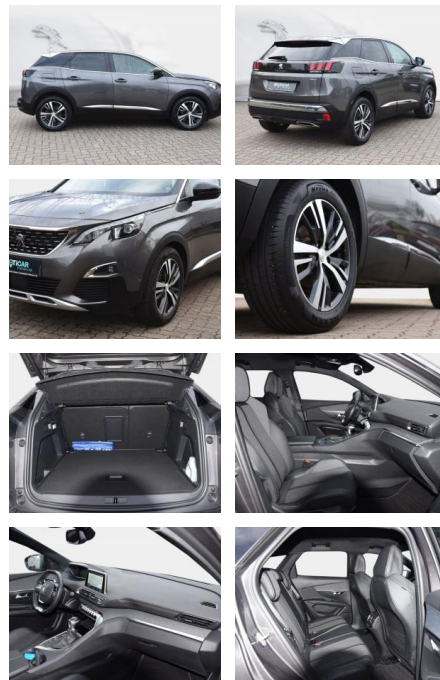

Ihr Ansprechpartner

Herr Jörg Trohl

E-Mail: info@autohaus-schoenewoerde.de

Telefon: 05835 9684912

Autohaus Mi Car Schwarz GmbH
Rietberg 18 - 29396 Schönewörde - Tel.: 05835 / 9684912

Peugeot 3008 Allure GT-Line

SD03-409 43034 Angebotsnr.:

Erstzulassung:	Kilometer:	Farbe:	Leistung:	Kraftstoffart:
27.11.2019	62.609	Diverse	96 kW / 131 PS	Benzin

PREIS
18.090 €

FINANZIERUNGSBEISPIEL

Laufzeit: 72 Monate   Anzahlung: 25 %
Basis-Finanzierung:*   Mtl. Rate:
Zielraten-Finanzierung:** **153 €**

* Basisfinanzierung: Anzahlung: 4.523 Euro, Laufzeit: 72 Monate, Nettodarlehen: 13.568 Euro, Gesamtbetrag: 21.343 Euro, Zinssätze: 7.71% Sollz. (gebunden), 7.99% eff.
** Zielratenfinanzierung: Anzahlung: 4.523 Euro, Laufzeit: 72 Monate, Nettodarlehen: 13.568 Euro, Zielrate: 9.045 Euro, Gesamtbetrag: 22.607 Euro, Zinssätze: 7.71% Sollz. (gebunden), 7.99% eff.,

Vermittlung für: Santander Consumer Bank
Repräsentatives Beispiel gem. § 17 Abs. 4 PAngV. Diese Finanzierungsangebote sind Beispiele. Gerne ermitteln wir für Sie Ihr individuelles Angebot.

Ausstattung

Sicherheit

- Notbremsassistent
- Reifendruckkontrollsystem
- Totwinkel-Assistent
- Spurhalteassistent

Multimedia

- USB
- Verkehrszeichenerkennung

Komfort

- Berganfahrassistent
- Elektrische Heckklappe
- Lederlenkrad
- Keyless Entry

Weiteres

- Start Stop Automatik
- **Sonderausstattung:* Adaptive Geschwindigkeitsregelanlage (ACC)**
- Audio-Navigationssystem NAC 3-D

- DAB mit Farbdisplay
- Easy-Paket
- Fahrassistent-System: Park-Assistent inkl. Rückfahrkamera
- Rückfahrkamera mit 360° Umgebungsansicht
- Gepäckraumboden verschiebbar
- variabel
- GT-Line-Paket
- Full-LED-Paket
- Scheinwerfer Full-LED
- Leuchtweitenregelung elektrisch
- Nebelscheinwerfer LED mit Abbiegelicht
- Blinkleuchten LED mit Lauflicht
- Dachfarbe schwarz
- Außenspiegel und Spiegelfuss in Perla-Nera-Schwarz
- Einstiegsleisten (Edelstahl - gebürstet)
- Seitenscheiben hinten und Heckscheibe dunkel getönt

- Pedale Aluminium
- Dachhimmel schwarz
- Innenausstattung: Ziernähte farbig
- Heckklappe/-Deckel elektr. betätigt (öffnen + schliessen)
- Metallic-Lackierung
- Sitzheizung vorn
- Zentralverriegelung / Startanlage Keyless System
- ***Serienausstattung:* Airbag Beifahrerseite abschaltbar**
- Airbag Fahrer-/Beifahrerseite
- Ambiente-Beleuchtung LED
- Anti-Blockier-System (ABS)
- Antriebsart: Frontantrieb
- Audio-Navigationssystem NAC 3-D
- mit Farbdisplay
- Audiosystem RCC (Radio/CD-Player MP3-fähig)
- Audiobedienung am Lenkrad
- Freisprecheinrichtung Bluetooth

STÄNDIG ÜBER 15.000 FAHRZEUGE IM BESTAND!