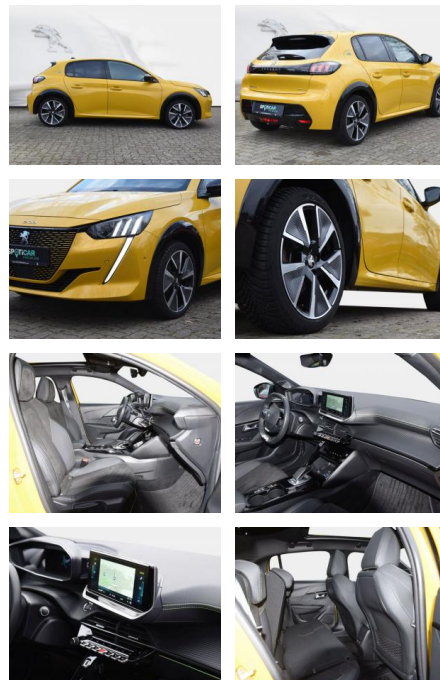

## Peugeot 208 e- GT Pack

SD03-414 103677 Angebotsnr.:

Erstzulassung:	Kilometer:	Farbe:	Leistung:	Kraftstoffart:
27.11.2021	29.910	Diverse	100 kW / 136 PS	Elektro

**PREIS**  
**21.080 €**