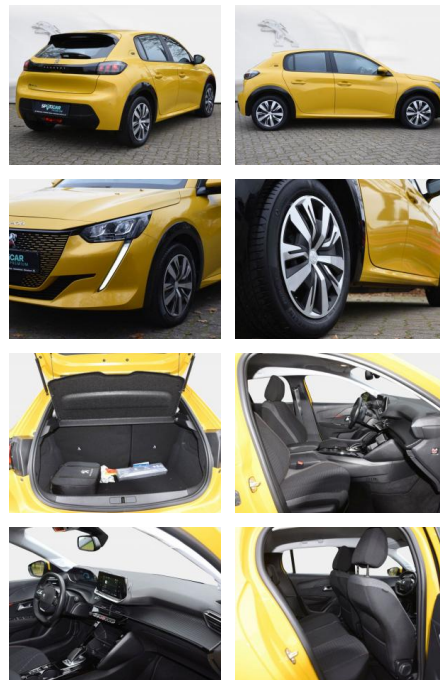

Erstzulassung:	Kilometer:	Farbe:	Leistung:	Kraftstoffart:
27.11.2020	10.075	Diverse	100 kW / 136 PS	Elektro

PREIS
20.150 €

FINANZIERUNGSBEISPIEL

Laufzeit: 72 Monate Anzahlung: 25 %
 Basis-Finanzierung:* Mtl. Rate:
 Zielraten-Finanzierung:** **171 €**