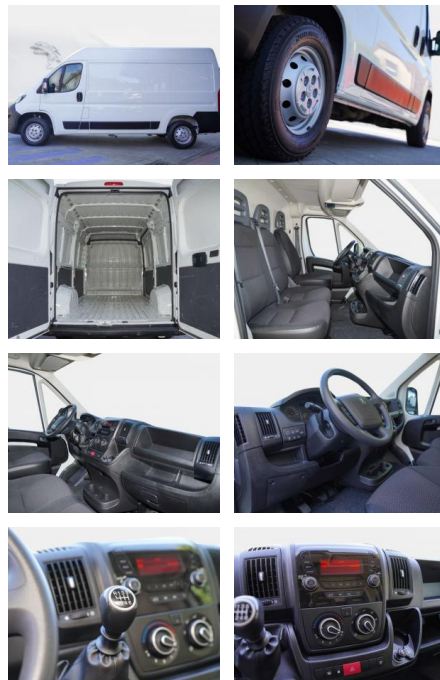

Ihr Ansprechpartner

Herr Sedat Tekin
E-Mail: info@autohaus-schoenewoerde.de
Telefon: 05835 9684912

Autohaus Mi Car Schwarz GmbH
Rietberg 18 - 29396 Schönewörde - Tel.: 05835 / 9684912

Peugeot Boxer HDi 333 L2H2 S&S Pro

SD03-145 N620056501snr.:

Erstzulassung:	Kilometer:	Farbe:	Leistung:	Kraftstoffart:
27.05.2020	80.000	Diverse	103 kW / 140 PS	Diesel

PREIS
26.330 €

FINANZIERUNGSBEISPIEL
Laufzeit: 72 Monate   Anzahlung: 25 %
Basis-Finanzierung:*   Mtl. Rate:
Zielraten-Finanzierung:** **223 €**

* Basisfinanzierung: Anzahlung: 6.583 Euro, Laufzeit: 72 Monate, Nettodarlehen: 19.748 Euro, Gesamtbetrag: 31.064 Euro, Zinssätze: 7.71% Sollz. (gebunden), 7.99% eff.
** Zielratenfinanzierung: Anzahlung: 6.583 Euro, Laufzeit: 72 Monate, Nettodarlehen: 19.748 Euro, Zielrate: 13.165 Euro, Gesamtbetrag: 32.905 Euro, Zinssätze: 7.71% Sollz. (gebunden), 7.99% eff.,
Vermittlung für: Santander Consumer Bank
Repräsentatives Beispiel gem. § 17 Abs. 4 PAngV. Diese Finanzierungsangebote sind Beispiele. Gerne ermitteln wir für Sie Ihr individuelles Angebot.

Ausstattung

Sicherheit

- ASR
- Airbag Fahrerseite
- ABS
- ESP mit Berganfahrhilfe und ASR
- Wegfahrsperre
- Wegfahrsperre
- Fahrerairbag
- ***Assistenzsysteme:**
- Notbremsassistent
- *

Multimedia

- Radiovorbereitung mit 4 Lautsprechern
- ***Getriebe:**
- 6-Gang Getriebe
- 6-Gang-Getriebe
- ***Sonstiges:**
- Räder: Ersatzrad vollwertig

- Laderaum: Laderaumwände im unteren Bereich verkleidet
- Steckdose: 12-Volt-Steckdose im Laderaum
- Türen: Hecktüren 260° öffnend
- Verzurrösen im Laderaum
- Dachablage über der Frontscheibe
- Trennwand geschlossen
- Laderauminnenbeleuchtung
- Nutzlast: 1270 kg
- Trennwand

Komfort

- ZV mit FB
- elektrische Fensterheber
- Klimaanlage manuell
- Einparkhilfe hinten mit akustischen Warningsensoren
- Servolenkung
- Einparkhilfe
- *

Interieur

- Aussentemperaturanzeige
- Lenkrad tiefenverstellbar
- **Polster:** Stoff
- Drehzahlmesser
- **Sitze:** Fahrersitz höhenverstellbar
- **Sitz:** Beifahrerdoppelsitzbank
- Ablagen in den vorderen Türen
- Sicherheitsgurte höhenverstellbar
- Kopfstützen (3) höhenverstellbar
- Bordcomputer
- *

Exterieur

- Aussenspiegel abklappbar
- Blinker in den Außenspiegeln
- Nebelscheinwerfer
- Scheinwerfer-Höhenverstellung elektrisch

STÄNDIG ÜBER 15.000 FAHRZEUGE IM BESTAND!