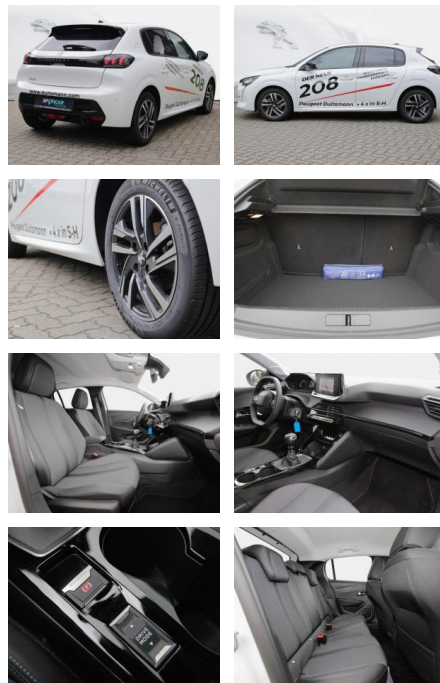

Ihr Ansprechpartner

Herr Sedat Tekin
E-Mail: info@autohaus-schoenewoerde.de
Telefon: 05835 9684912

Autohaus Mi Car Schwarz GmbH
Rietberg 18 - 29396 Schönewörde - Tel.: 05835 / 9684912

Peugeot 208 BlueHDi 100 Allure++EPH+

SD03-450 01068 Angebotssnr.:

Erstzulassung:	Kilometer:	Farbe:	Leistung:	Kraftstoffart:
27.09.2023	6.000	Diverse	75 kW / 102 PS	Diesel

PREIS
24.390 €

FINANZIERUNGSBEISPIEL

Laufzeit: 72 Monate   Anzahlung: 25 %
Basis-Finanzierung:*   Mtl. Rate:
Zielraten-Finanzierung:**   **207 €**

* Basisfinanzierung: Anzahlung: 6.098 Euro, Laufzeit: 72 Monate, Nettodarlehen: 18.293 Euro, Gesamtbetrag: 28.775 Euro, Zinssätze: 7.71% Sollz. (gebunden), 7.99% eff.
** Zielratenfinanzierung: Anzahlung: 6.098 Euro, Laufzeit: 72 Monate, Nettodarlehen: 18.293 Euro, Zielrate: 12.195 Euro, Gesamtbetrag: 30.480 Euro, Zinssätze: 7.71% Sollz. (gebunden), 7.99% eff.,

Vermittlung für: Santander Consumer Bank
Repräsentatives Beispiel gem. § 17 Abs. 4 PAngV. Diese Finanzierungsangebote sind Beispiele. Gerne ermitteln wir für Sie Ihr individuelles Angebot.

Ausstattung

Sicherheit

- Müdigkeitswarnsystem
- Notbremsassistent
- Reifendruckkontrollsystem
- Spurhalteassistent
- Frontkollisionswarner
- Active Safety Brake
- Reifendruckkontrollsystem
- Müdigkeitswarner
- Airbag für Fahrer und Beifahrer
- Beifahrerairbag deaktivierbar
- Airbag: Vorhangairbags vorn und hinten
- Airbag: Seitenairbag vorn
- Tagfahrlicht: LED-Tagfahrlicht
- ESP (Elektronisches Stabilitätsprogramm) mit ASR (Antriebs-schlupfregelung)
- EBV (Elektronische Bremskraftverteilung)
- Verkehrsschilderkennung mit Darstellung der Geschwindigkeitsempfehlung im

- Wegfahrsperre
- Berganfahrhilfe
- ***Assistenzsysteme:**
- Notbremsassistent mit Einschaltautomatik der Warnblinkleuchten
- Spurhalteassistent mit Lenkeingriff
- *

Multimedia

- USB
- Verkehrszeichenerkennung
- Touchscreen
- Radio: Audioanlage RCC - Mono-Tuner - 6 Lautsprecher - MP3-fähig - Bluetooth-Freisprecheinrichtung mit Audiostreaming über Bluetooth - USB-Anschluss - Bedienung am Lenkrad und über Touchscreen
- Radiozubehör: Mirror Screen - Übertragung von multimedialen Inhalten

- Radiozubehör: Digitaler Radioempfang DAB +
- Radiozubehör: Multifunktionaler Touchscreen mit 7-Farbbildschirm - kapazitiver Bildschirm - 7 Klaviertasten Toggle Switches
- ***Getriebe:**
- 6-Gang Getriebe
- Getriebe: 6-Gang-Schaltgetriebe
- ***Sonstiges:**
- Steckdose 12 Volt im Kofferraum
- Fahrmodischalte Eco
- Türverriegelung automatisch beim Anfahren

Komfort

- Berganfahrassistent
- Lederlenkrad
- elektrische Fensterheber
- Einparkhilfe hinten akustisch und

STÄNDIG ÜBER 15.000 FAHRZEUGE IM BESTAND!