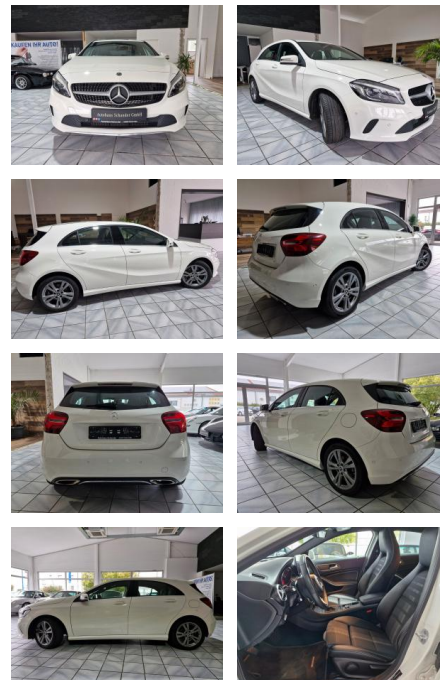

## Mercedes-Benz A 200

SO02-3 - 674815 Angebotsnr.:

Erstzulassung:	Kilometer:	Farbe:	Leistung:	Kraftstoffart:
26.08.2017	114.176	Diverse	115 kW / 156 PS	Benzin

**PREIS**  
**16.950 €**