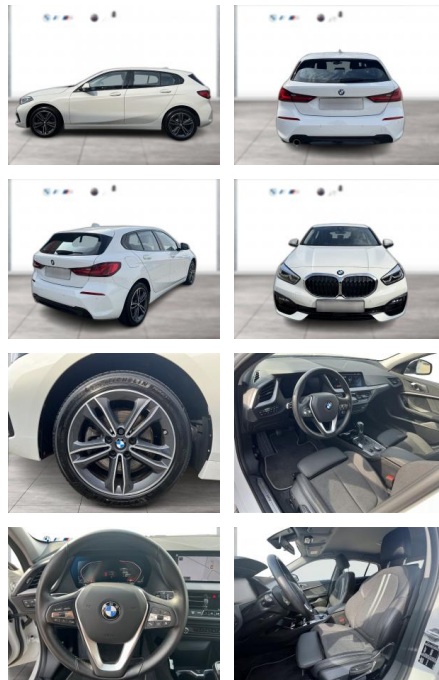

WG10-230412 Angebotsnr.:

Erstzulassung:	Kilometer:	Farbe:	Leistung:	Kraftstoffart:
01.07.2021	39.907	Weiß	100 kW / 136 PS	Benzin

PREIS
23.550 €

FINANZIERUNGSBEISPIEL
Laufzeit: 72 Monate Anzahlung: 25 %
Basis-Finanzierung:* Mtl. Rate:
Zielraten-Finanzierung:** **199 €**