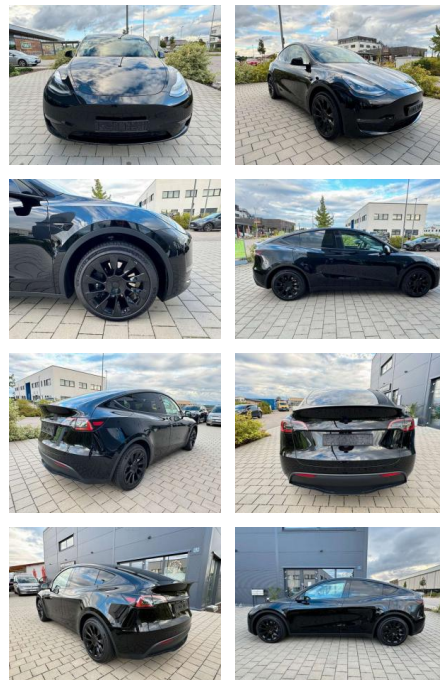

Ihr Ansprechpartner

Herr Sedat Tekin
E-Mail: info@autohaus-schoenewoerde.de
Telefon: 05835 9684912

Autohaus Mi Car Schwarz GmbH
Rietberg 18 - 29396 Schönewörde - Tel.: 05835 / 9684912

Tesla Model Y Long Range Dual AWD

AL37-741

Angebotsnr.:

Erstzulassung:	Kilometer:	Farbe:	Leistung:	Kraftstoffart:
01.09.2023	36.696	Schwarz	378 kW / 514 PS	Elektro

PREIS
46.410 €

FINANZIERUNGSBEISPIEL

Laufzeit: 72 Monate Anzahlung: 25 %
Basis-Finanzierung:* Mtl. Rate:
Zielraten-Finanzierung:** **393 €**

- Anti-Blockiersystem ABS

Multimedia

- Radio

Weiteres

- Weitere Ausstattung: 14 Lautsprecher
- Airbag Fahrer-/Beifahrerseite
- Außenspiegel elektr. heiz- und anklappbar
- Elektromotor 378 kW (cont. 153 kW)
- Fahrassistenten-System: Autopilot
- Freisprecheinrichtung Bluetooth
- Heizungs-/Klimaanlage: Wärmepumpe (Supermanifold)
- HV-Batterie 75 kWh
- Innenausstattung: schwarz
- Karosserie: 5-türig
- Knieairbag Fahrer-/Beifahrerseite
- Kopf-Airbag-System (Windowbag) vorn +

- Lenkrad mit Multifunktion
- Leuchtweitenregelung elektrisch
- LM-Felgen
- Multimedia-Schnittstelle 2 x USB (Typ C) vorn und 2 x USB-Ladeanschluß (Typ C) Mittelkonsole hinten
- Navigationssystem mit Kartendarstellung
- Panorama-Glasdach (vollverglaste Dachfläche)
- Radioempfang digital (DAB+)
- Radstand 2890 mm
- Rückfahrkamera HD
- Rücksitzlehne geteilt/klappbar (60:40)
- Scheibenwaschdüsen heizbar
- Seitenairbag vorn
- Sitze vorn elektr. verstellbar
- Sitzheizung vorn
- Sonderlackierung Perl-Weiß
- Sound-System Premium
- Sprachsteuerungs-System
- Subwoofer