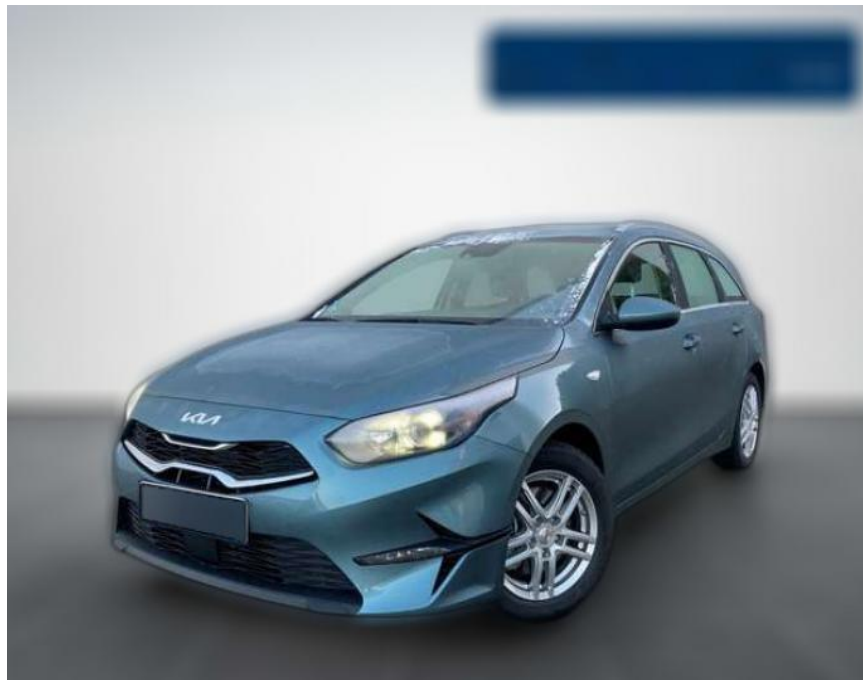

Ihr Ansprechpartner

Herr Sedat Tekin
E-Mail: info@autohaus-schoenewoerde.de
Telefon: 05835 9684912

Autohaus Mi Car Schwarz GmbH
Rietberg 18 - 29396 Schönewörde - Tel.: 05835 / 9684912

Kia cee'd / Ceed Ceed Sportswagon 1.6 CRDi

BA02-SI-3890 **Angebotsnr.:**

Erstzulassung:	Kilometer:	Farbe:	Leistung:	Kraftstoffart:
01.10.2023	3.800	Grau	100 kW / 136 PS	Benzin

PREIS
28.490 €

FINANZIERUNGSBEISPIEL

Laufzeit: 72 Monate Anzahlung: 25 %
 Basis-Finanzierung:* Mtl. Rate:
 Zielraten-Finanzierung:** **241 €**