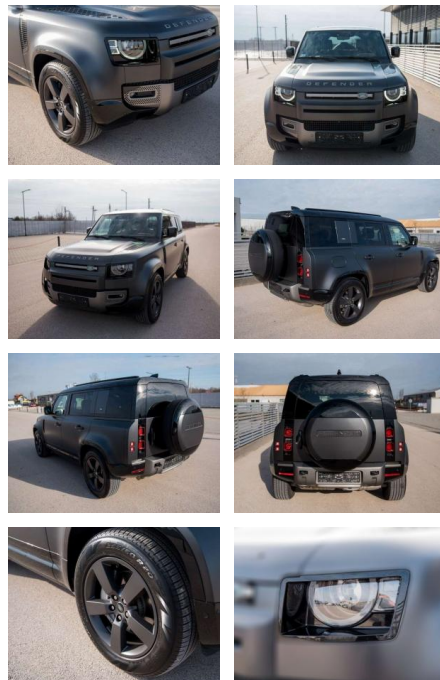

AL37-D0892 **Angebotsnr.:**

Erstzulassung:	Kilometer:	Farbe:	Leistung:	Kraftstoffart:
01.10.2023	42.000	grau	221 kW / 300 PS	Diesel

PREIS
94.660 €

FINANZIERUNGSBEISPIEL
 Laufzeit: 72 Monate Anzahlung: 25 %
 Basis-Finanzierung:* Mtl. Rate:
 Zielraten-Finanzierung:** **802 €**

Sicherheit

- Anti-Blockiersystem ABS

Multimedia

- Radio

Weiteres

- Diesel
- Weitere Ausstattung: Abschleppösen Schwarz
- feststehend
- Alarmanlage perimetrisch
- Allwetter-/ Ganzjahresreifen
- Audiosystem: Meridian Sound-System (400 Watt)
- 11 Lautsprecher
- Subwoofer)
- Außenspiegel elektr. verstell-
- heiz- und anklappbar
- mit Ablendautomatik und Umfeldleuchte
- Außenspiegel mit Warnsystem Totwinkel