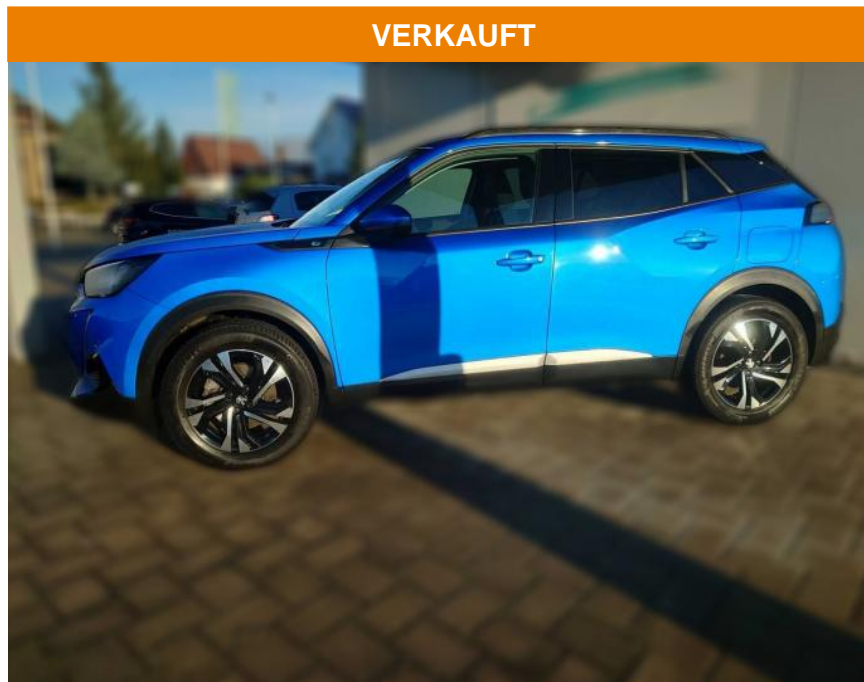

## Peugeot 2008 Elektro Allure Pack

KA02-i\_grisch **Angebotsnr.:**

Erstzulassung:	Kilometer:	Farbe:	Leistung:	Kraftstoffart:
08.12.2021	45.700	Blau	100 kW / 136 PS	Elektro

<b>PREIS</b> <b>21.180 €</b>	<b>FINANZIERUNGSBEISPIEL</b>	
	Laufzeit: 72 Monate	Anzahlung: 25 %
	Basis-Finanzierung:*	Mtl. Rate:
	Zielraten-Finanzierung:**	<b>179 €</b>