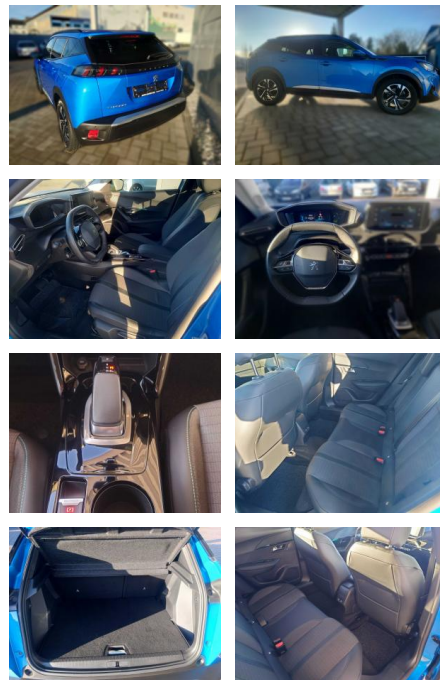

## Peugeot 2008 Elektro Allure Pack

KA02-i\_grisch **Angebotsnr.:**

Erstzulassung:	Kilometer:	Farbe:	Leistung:	Kraftstoffart:
08.12.2021	45.700	Blau	100 kW / 136 PS	Elektro

<b>PREIS</b> <b>21.180 €</b>	<b>FINANZIERUNGSBEISPIEL</b>	
	Laufzeit: 72 Monate	Anzahlung: 25 %
	Basis-Finanzierung:*	Mtl. Rate:
	Zielraten-Finanzierung:**	<b>179 €</b>