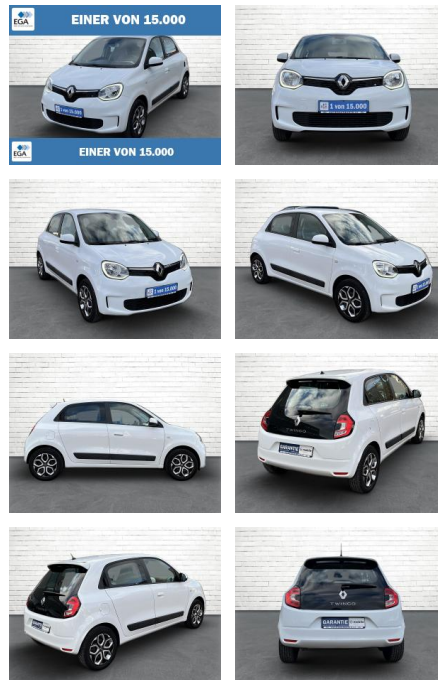

Ihr Ansprechpartner

Herr Sedat Tekin
E-Mail: info@autohaus-schoenewoerde.de
Telefon: 05835 9684912

Autohaus Mi Car Schwarz GmbH
Rietberg 18 - 29396 Schönewörde - Tel.: 05835 / 9684912

Renault Twingo 0.9 TCe 90 Limited *Klimaanlage*S...

AB73-0050-6300 Angebotsnr.:

Erstzulassung:	Kilometer:	Farbe:	Leistung:	Kraftstoffart:
09.03.2020	36.418	Weiß	68 kW / 92 PS	Benzin

PREIS	FINANZIERUNGSBEISPIEL	
11.820 €	Laufzeit: 72 Monate	Anzahlung: 25 %
	Basis-Finanzierung:**	Mtl. Rate:
	Zielraten-Finanzierung:**	100 €