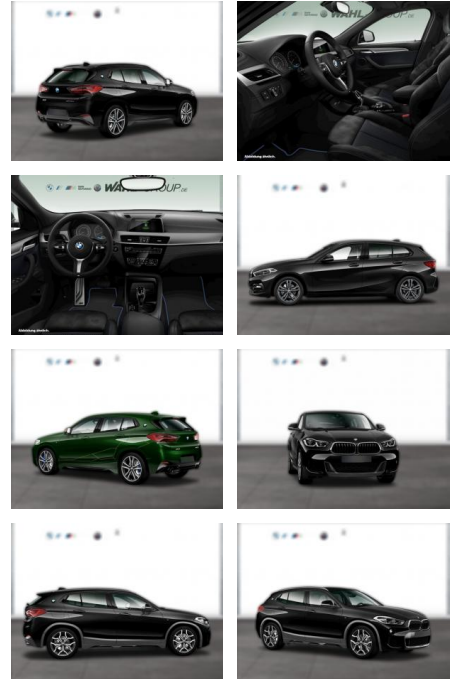

## BMW X2 xDrive20i M SPORT X NAVI LED GRA

WG03-197445 Angebotsnr.:

Erstzulassung:	Kilometer:	Farbe:	Leistung:	Kraftstoffart:
01.05.2018	84.000	Schwarz	141 kW / 192 PS	Benzin

**PREIS**  
**26.640 €**