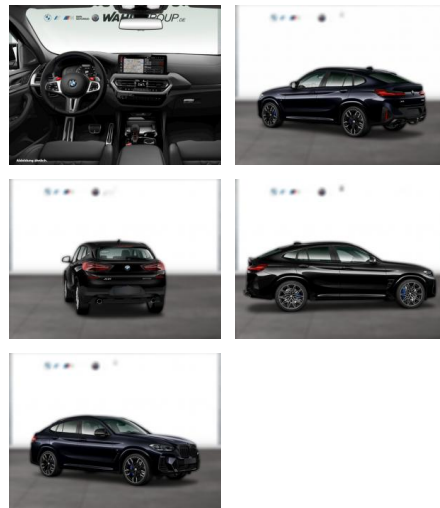

WG04-242807 Angebotsnr.:

Erstzulassung:	Kilometer:	Farbe:	Leistung:	Kraftstoffart:
01.05.2023	87.800	Schwarz	375 kW / 510 PS	Benzin

PREIS
64.750 €

FINANZIERUNGSBEISPIEL

Laufzeit: 72 Monate Anzahlung: 25 %
Basis-Finanzierung:* Mtl. Rate:
Zielraten-Finanzierung:** **548 €**