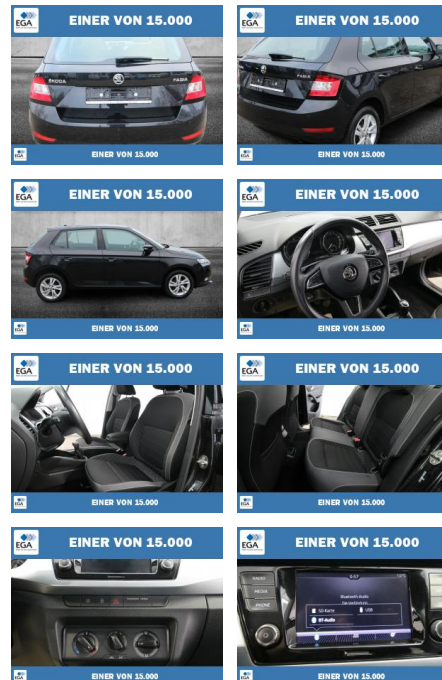

## Skoda Fabia 1.0 MPI Ambition Plus KLIMA+ALU

PW01-60648-03 Angebotsnr.:

Erstzulassung:	Kilometer:	Farbe:	Leistung:	Kraftstoffart:
01.11.2018	65.132	Schwarz	55 kW / 75 PS	Benzin

**PREIS**  
**10.890 €**