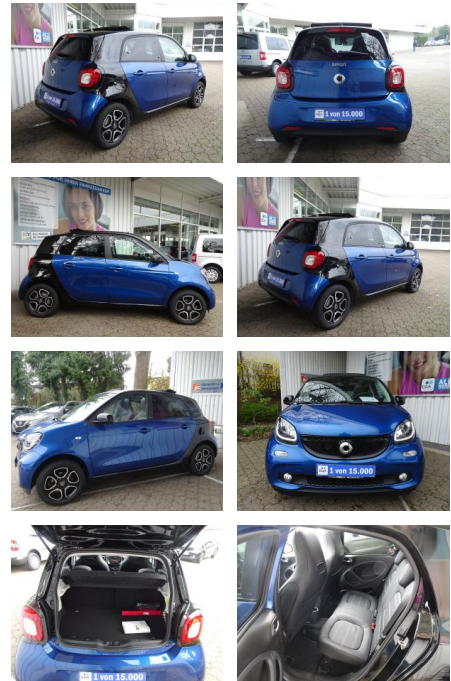

Ihr Ansprechpartner

Herr Jörg Trohl

E-Mail: info@autohaus-schoenewoerde.de

Telefon: 05835 9684912

Autohaus Mi Car Schwarz GmbH
Rietberg 18 - 29396 Schönewörde - Tel.: 05835 / 9684912

Smart ForFour twinamic FALTDACH*PRIME*LEDER*LED*...

FL00-H6295H2Angebotsnr.:

Erstzulassung:	Kilometer:	Farbe:	Leistung:	Kraftstoffart:
01.02.2018	17.560	Blau	52 kW / 71 PS	Benzin

PREIS
16.080 €

FINANZIERUNGSBEISPIEL

Laufzeit: 72 Monate Anzahlung: 25 %
 Basis-Finanzierung:* Mtl. Rate:
 Zielraten-Finanzierung:** **136 €**

Besonderheiten

- twinamic
- Cool & Audio-Paket
- Faltdach
- LED & Sensor-Paket
- Komfort-Paket
- Dunkel getöntes Glas (wärmedämmend)
- Ganzjahresreifen
- Ambientebeleuchtung
- 15 Zoll Leichtmetallräder im 5-Doppelspeichen-Design in
- Klimatisierungsautomatik
- Sitzheizung
- Polsterung in Leder schwarz mit Ziernähten in grau
- Einparkhilfe hinten
- Ausstattung PRIME