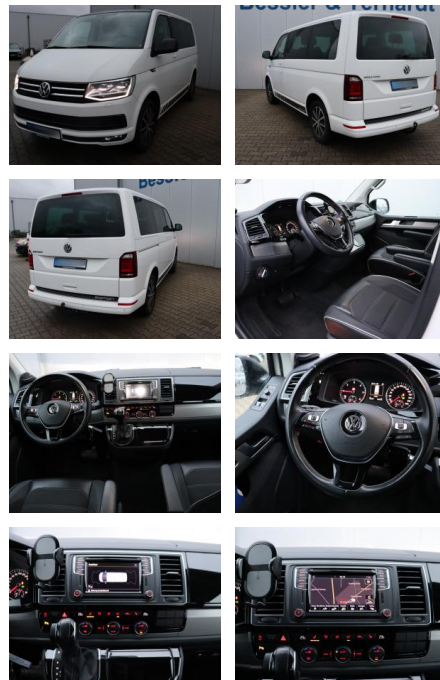

AB08-87484 **Angebotsnr.:**

Erstzulassung:	Kilometer:	Farbe:	Leistung:	Kraftstoffart:
29.07.2019	59.000	Weiß	110 kW / 150 PS	Diesel

PREIS
46.840 €

FINANZIERUNGSBEISPIEL
Laufzeit: 72 Monate Anzahlung: 25 %
Basis-Finanzierung:* Mtl. Rate:
Zielraten-Finanzierung:** **397 €**