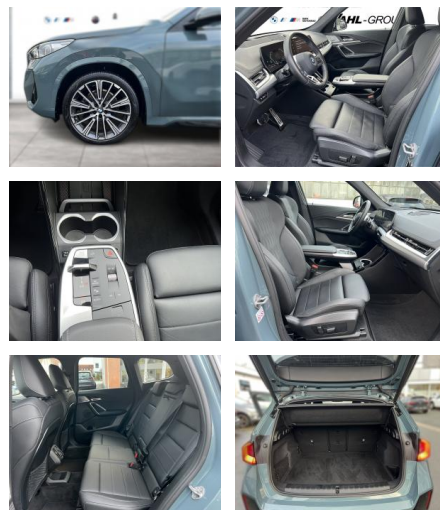

WG09-096146 Angebotsnr.:

Erstzulassung:	Kilometer:	Farbe:	Leistung:	Kraftstoffart:
01.10.2022	81.383	Grau	160 kW / 218 PS	Benzin

PREIS
46.210 €

FINANZIERUNGSBEISPIEL

Laufzeit: 72 Monate Anzahlung: 25 %
Basis-Finanzierung:* Mtl. Rate:
Zielraten-Finanzierung:** **391 €**