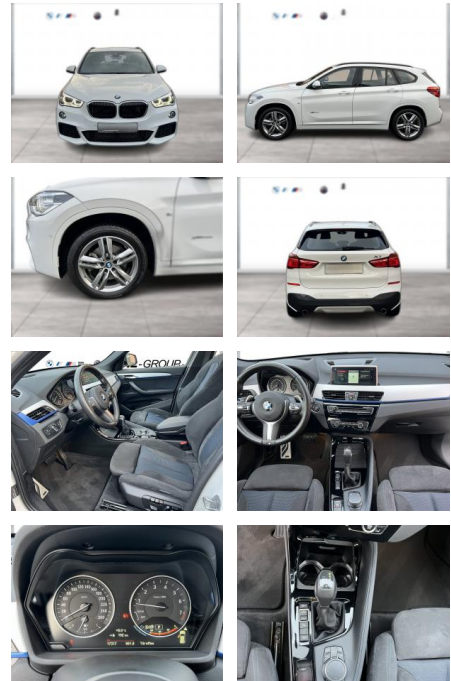

WG09-172585 Angebotsnr.:

Erstzulassung:	Kilometer:	Farbe:	Leistung:	Kraftstoffart:
01.03.2018	17.315	Weiß	141 kW / 192 PS	Benzin

PREIS
30.760 €

FINANZIERUNGSBEISPIEL

Laufzeit: 72 Monate Anzahlung: 25 %
Basis-Finanzierung:* Mtl. Rate:
Zielraten-Finanzierung:** **261 €**