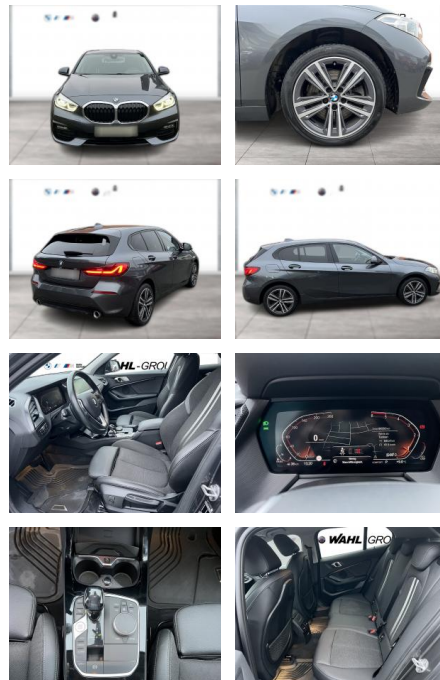

WG09-220396 Angebotsnr.:

Erstzulassung:	Kilometer:	Farbe:	Leistung:	Kraftstoffart:
01.07.2020	84.548	Grau	140 kW / 190 PS	Diesel

PREIS
29.730 €

FINANZIERUNGSBEISPIEL

Laufzeit: 72 Monate Anzahlung: 25 %
Basis-Finanzierung:* Mtl. Rate:
Zielraten-Finanzierung:** **252 €**