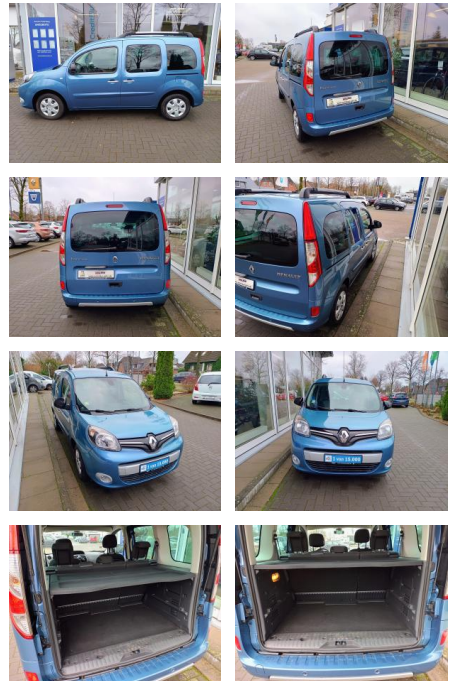

Ihr Ansprechpartner

Herr Sedat Tekin
E-Mail: info@autohaus-schoenewoerde.de
Telefon: 05835 9684912

Autohaus Mi Car Schwarz GmbH
Rietberg 18 - 29396 Schönewörde - Tel.: 05835 / 9684912

Renault Kangoo 1.2 TCe Intens ENERGY GJR SHZ Kli...

KJ00-KCJ2412 Angebot Nr.:

Erstzulassung:	Kilometer:	Farbe:	Leistung:	Kraftstoffart:
28.02.2018	63.000	Blau	84 kW / 114 PS	Benzin

PREIS	FINANZIERUNGSBEISPIEL	
16.450 €	Laufzeit: 72 Monate	Anzahlung: 25 %
	Basis-Finanzierung:**	Mtl. Rate:
	Zielraten-Finanzierung:**	139 €