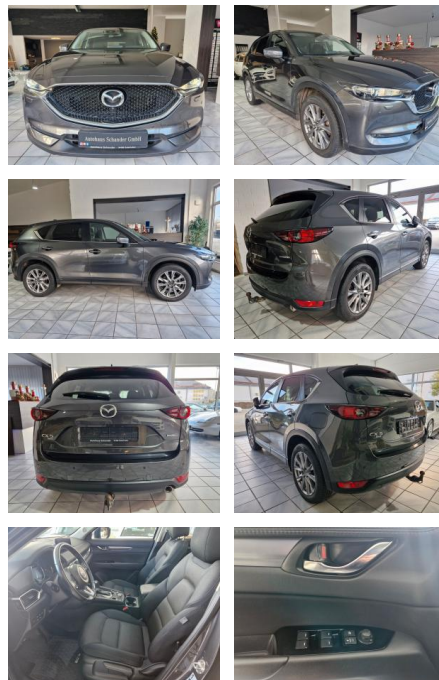

SO02-35-170684 Angebotsnr.:

Erstzulassung:	Kilometer:	Farbe:	Leistung:	Kraftstoffart:	Verbr. komb.	CO2-Emission	CO2-Klasse (WLTP)
27.05.2021	91.670	Diverse	135 kW / 184 PS	Diesel	5,5 l/100km	145 g/km	

PREIS
26.210 €

Ausstattung

Multimedia

- USB
- Sprachsteuerung
- Touchscreen

Komfort

- Berganfahrassistent
- Beheizbares Lenkrad
- Elektrische Heckklappe
- Lederlenkrad

Weiteres

- Diesel
- Start Stop Automatik
- **Interne Fahrzeugnr.: 35-70684** Wir freuen uns Ihnen einen Mazda CX 5 mit Allrad und einer umfangreichen Ausstattung zum Kauf anbieten zu können.
- *
- ***Weitere Ausstattung: 3. Bremsleuchte**
- 6 Lautsprecher