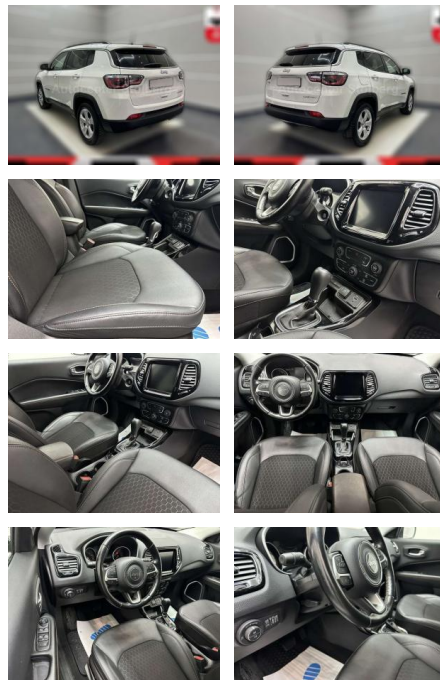

Ihr Ansprechpartner

Herr Sedat Tekin
E-Mail: info@autohaus-schoenewoerde.de
Telefon: 05835 9684912

Autohaus Mi Car Schwarz GmbH
Rietberg 18 - 29396 Schönewörde - Tel.: 05835 / 9684912

Jeep Compass Limited FWD "1

AC15-20

Angebotsnr.:

Erstzulassung:	Kilometer:	Farbe:	Leistung:	Kraftstoffart:
01.02.2021	36.000	Weiß	110 kW / 150 PS	Benzin

PREIS
21.580 €

FINANZIERUNGSBEISPIEL
Laufzeit: 72 Monate   Anzahlung: 25 %
Basis-Finanzierung:*   Mtl. Rate:
Zielraten-Finanzierung:** **183 €**

* Basisfinanzierung: Anzahlung: 5.395 Euro, Laufzeit: 72 Monate, Nettodarlehen: 16.185 Euro, Gesamtbetrag: 25.460 Euro, Zinssätze: 7.71% Sollz. (gebunden), 7.99% eff.
** Zielratenfinanzierung: Anzahlung: 5.395 Euro, Laufzeit: 72 Monate, Nettodarlehen: 16.185 Euro, Zielrate: 10.790 Euro, Gesamtbetrag: 26.968 Euro, Zinssätze: 7.71% Sollz. (gebunden), 7.99% eff.,

Vermittlung für: Santander Consumer Bank
Repräsentatives Beispiel gem. § 17 Abs. 4 PAngV. Diese Finanzierungsangebote sind Beispiele. Gerne ermitteln wir für Sie Ihr individuelles Angebot.

Ausstattung

Sicherheit

- Anti-Blockiersystem ABS

Multimedia

- Radio

Weiteres

- Herzlich willkommen bei der Autocenter Stolberg GmbH
- Ihrem kompetenten Partner für hochwertige Gebrauchtwagen! Bei uns finden Sie eine sorgfältig ausgewählte Auswahl an Fahrzeugen unterschiedlicher Marken und Modelle
- die alle gründlich geprüft und zu attraktiven Konditionen angeboten werden
- Ihr Fahrzeughandel aus der Städteregion Aachen seit 1990. Garantie bis zu 60 Monate gegen Aufpreis möglich
- Inzahlungnahme zum marktgerechten Preis
- Finanzierung zu TOP Konditionen

- 4") DAB-Tuner (Radioempfang digital) Freisprechanlage UConnect (mit Bluetooth-Schnittstelle)
- Multimedia-Schnittstelle (USB / AUX-IN / SD-Karten-Schnittstelle) Smartphone Schnittstelle (Apple CarPlay & Android Auto) Audiosystem: UConnect Smartouch (Touchscreen 10
- 1 Zoll) DAB-Tuner (Radioempfang digital) Freisprechanlage UConnect (mit Bluetooth-Schnittstelle)
- Multimedia-Schnittstelle (USB / AUX-IN / SD-Karten-Schnittstelle) Smartphone Schnittstelle (Apple CarPlay & Android Auto) Automatische Fahrlichtschaltung / Lichtsensor Außenspiegel elektr. anklappbar Außenspiegel elektr. verstell- und heizbar
- beide Außenspiegel Wagenfarbe
- Beifahrerairbag abschaltbar
- Bi-Xenon-Scheinwerfer Blinkleuchte in

- 25" Display Innenraumfilter: Pollenfilter Innenspiegel mit Abblendautomatik Isofix-Aufnahmen für Kindersitz Karosserie: 5-türig Klimaautomatik 2-Zonen Kopf-Airbag-System Kopf-Airbag-System (Windowbag) vorn + hinten Lendenwirbelstütze Sitz vorn links
- elektr. verstellbar Lendenwirbelstütze Sitz vorn links
- elektr. verstellbar
- 2-fach Lenkrad mit Multifunktion Lenksäule (Lenkrad) mechan. verstellbar Licht- und Regensensor LM-Felgen Motor 1
- 3 Ltr. - 110 kW T-GDI KAT Nebelscheinwerfer mit integriertem Abbiegelicht Otto-Partikelfilter (OPF) Parkbremse elektro-mechanisch Parkpilotsystem vorn und hinten Radiovorbereitung
- 6 Lautsprecher Radstand 2636 mm

STÄNDIG ÜBER 15.000 FAHRZEUGE IM BESTAND!