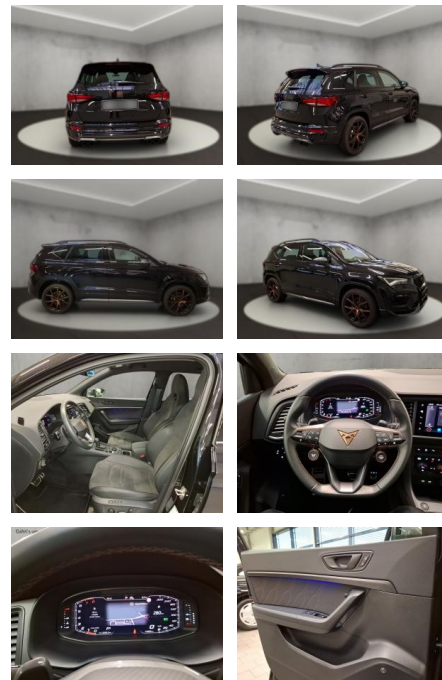

Erstzulassung:	Kilometer:	Farbe:	Leistung:	Kraftstoffart:
30.10.2023	4.117	Schwarz	221 kW / 300 PS	Benzin

PREIS
43.440 €

FINANZIERUNGSBEISPIEL

Laufzeit: 72 Monate Anzahlung: 25 %
Basis-Finanzierung:* Mtl. Rate:
Zielraten-Finanzierung:** **368 €**