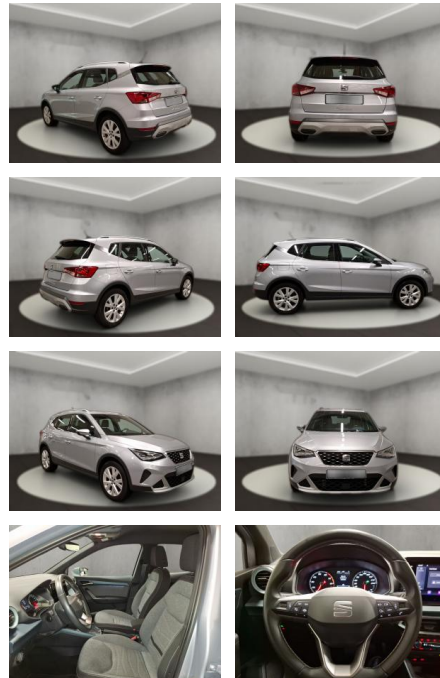

AH54-11452 **Angebotsnr.:**

Erstzulassung:	Kilometer:	Farbe:	Leistung:	Kraftstoffart:
28.04.2022	21.422	Silber	81 kW / 110 PS	Benzin

PREIS
20.880 €

FINANZIERUNGSBEISPIEL

Laufzeit: 72 Monate Anzahlung: 25 %
Basis-Finanzierung:* Mtl. Rate:
Zielraten-Finanzierung:** **177 €**