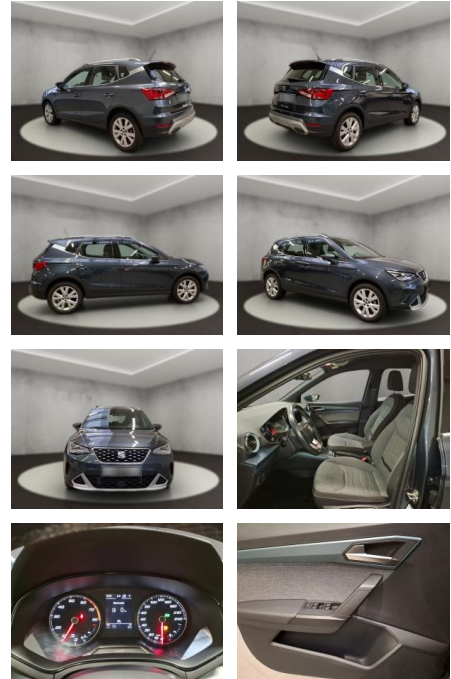

## Seat Arona Xperience 1.0 TSI 7-Gang DSG

AH54-11455 **Angebotsnr.:**

Erstzulassung:	Kilometer:	Farbe:	Leistung:	Kraftstoffart:
02.05.2022	28.654	Grau	81 kW / 110 PS	Benzin

**PREIS**  
**20.880 €**