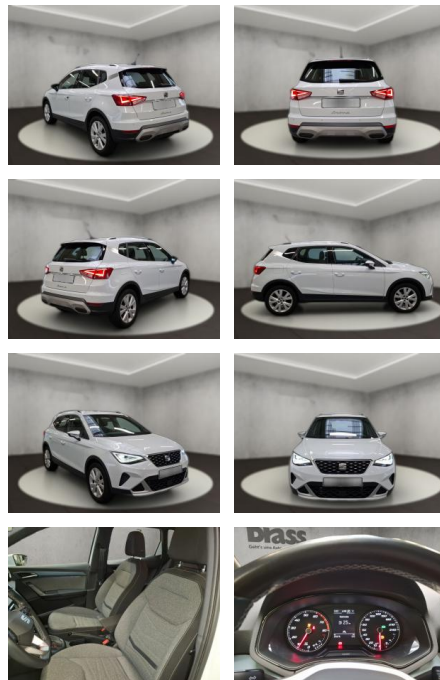

AH54-11451 **Angebotsnr.:**

Erstzulassung:	Kilometer:	Farbe:	Leistung:	Kraftstoffart:
07.03.2022	25.076	Weiß	81 kW / 110 PS	Benzin

PREIS
20.880 €

FINANZIERUNGSBEISPIEL
 Laufzeit: 72 Monate Anzahlung: 25 %
 Basis-Finanzierung:* Mtl. Rate:
 Zielraten-Finanzierung:** **177 €**