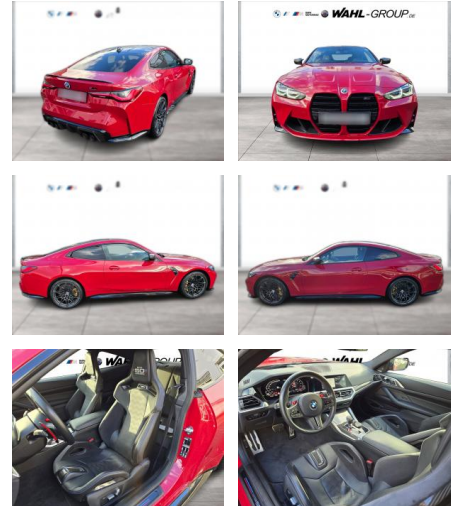

WG03-241501 Angebotsnr.:

Erstzulassung:	Kilometer:	Farbe:	Leistung:	Kraftstoffart:
01.11.2022	20.700	Rot	375 kW / 510 PS	Benzin

PREIS
87.410 €

FINANZIERUNGSBEISPIEL

Laufzeit: 72 Monate Anzahlung: 25 %
Basis-Finanzierung:* Mtl. Rate:
Zielraten-Finanzierung:** **740 €**