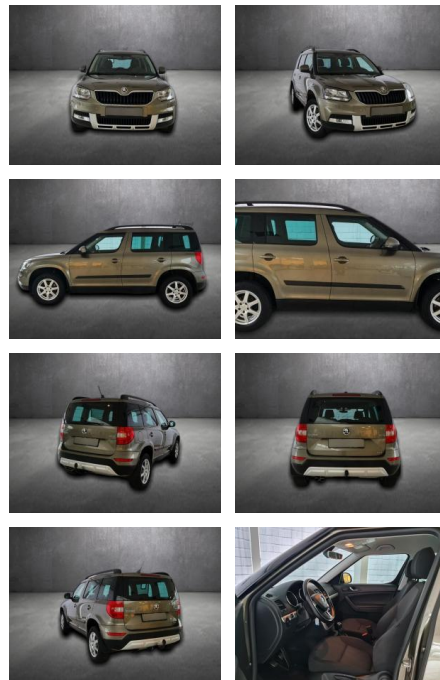

AH90-72312-156 Angebotsnr.:

Erstzulassung:	Kilometer:	Farbe:	Leistung:	Kraftstoffart:	Verbr. komb.	CO2-Emission	CO2-Klasse (WLTP)
27.06.2016	107.895	Diverse	110 kW / 150 PS	Benzin	6,3 l/100km	147 g/km	