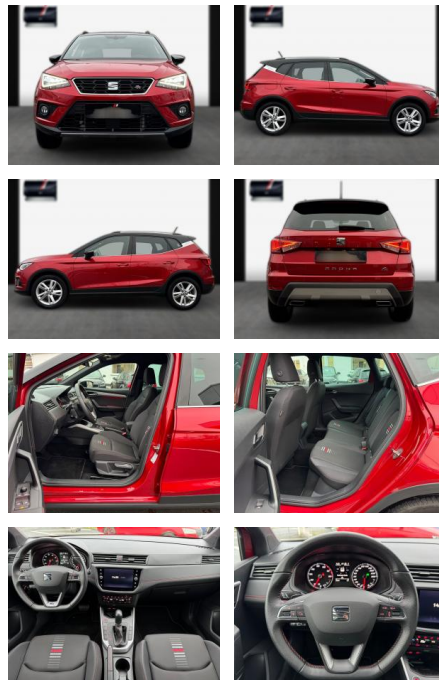

## Seat Arona Aut. FR/Navi/ACC/LED/17"

SA13-MR029500 Angebotsnr.:

Erstzulassung:	Kilometer:	Farbe:	Leistung:	Kraftstoffart:
27.12.2020	29.300	Diverse	110 kW / 150 PS	Benzin

**PREIS**  
**22.620 €**

**FINANZIERUNGSBEISPIEL**  
Laufzeit: 72 Monate      Anzahlung: 25 %  
Basis-Finanzierung:\*      Mtl. Rate:  
Zielraten-Finanzierung:\*\* **192 €**