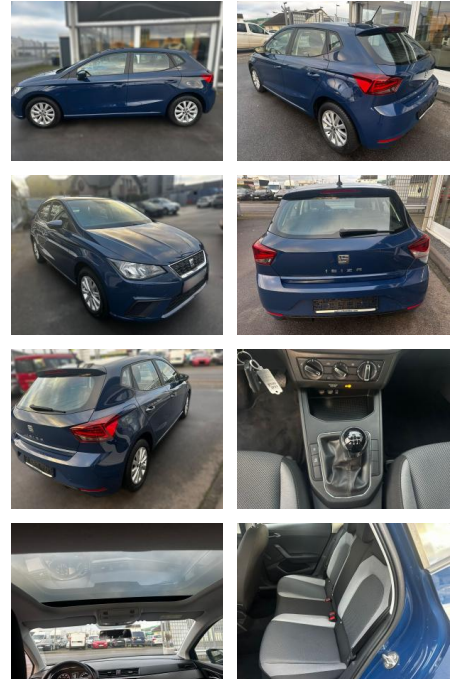

Erstzulassung:	Kilometer:	Farbe:	Leistung:	Kraftstoffart:
26.07.2019	56.000	Diverse	59 kW / 80 PS	Benzin

PREIS
13.150 €

FINANZIERUNGSBEISPIEL

Laufzeit: 72 Monate Anzahlung: 25 %
 Basis-Finanzierung:* Mtl. Rate:
 Zielraten-Finanzierung:** Mtl. Rate €

Sicherheit

- Notbremsassistent
- Reifendruckkontrollsystem

Multimedia

- USB
- Sprachsteuerung
- Touchscreen

Komfort

- Berganfahrassistent
- Lederlenkrad
- Lordosenstütze
- Keyless Entry

Weiteres

- Start Stop Automatik
- **Seat Ibiza 1**
- Style
- 59/80PS
- 5 türig