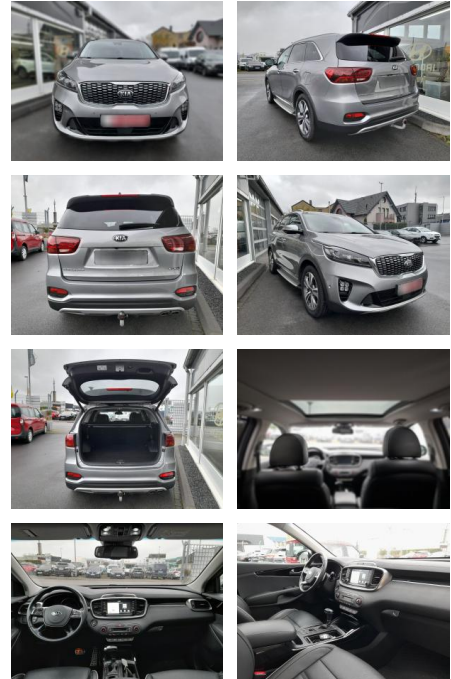

## Kia Sorento GT-Line

SP05-4112925 **Angebotsnr.:**

Erstzulassung:	Kilometer:	Farbe:	Leistung:	Kraftstoffart:	Verbr. komb.	CO2-Emission	CO2-Klasse (WLTP)
27.09.2020	47.000	Diverse	147 kW / 200 PS	Diesel	6,2 l/100km	163 g/km	