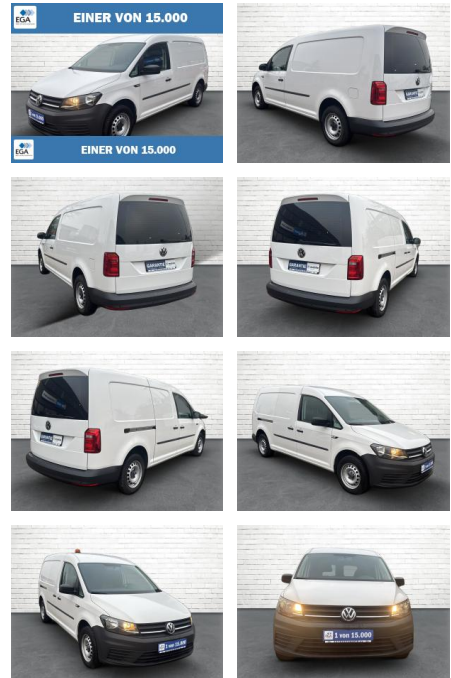

AB73-0027-6077Angebotnr.:

Erstzulassung:	Kilometer:	Farbe:	Leistung:	Kraftstoffart:
06.10.2020	69.596	Weiß	75 kW / 102 PS	Diesel

PREIS
19.540 €

FINANZIERUNGSBEISPIEL

Laufzeit: 72 Monate Anzahlung: 25 %
Basis-Finanzierung:* Mtl. Rate:
Zielraten-Finanzierung:** **165 €**