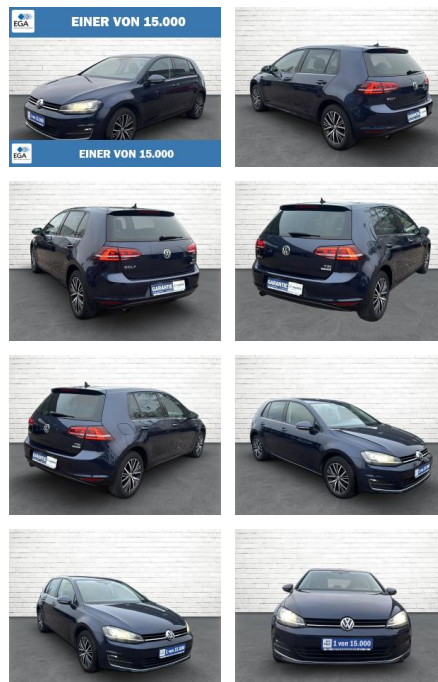

AB73-0022-6678 Angebotsnr.:

VERKAUFT

EGA
NEU AN DER AUTOMATEN

EINER VON 15.000

EGA
NEU AN DER AUTOMATEN

EINER VON 15.000

Erstzulassung:	Kilometer:	Farbe:	Leistung:	Kraftstoffart:
16.11.2016	66.880	Blau	81 kW / 110 PS	Benzin