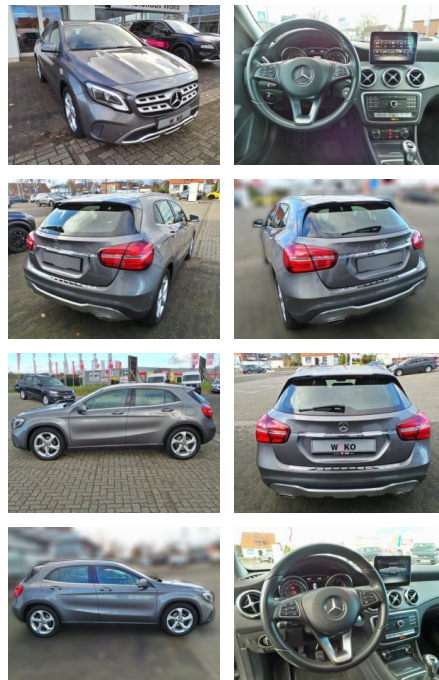

## Mercedes-Benz GLA 180 Urban Parktronic Navi Tem...

WK03-9981-45Angebotsnr.:

<b>Erstzulassung:</b>	<b>Kilometer:</b>	<b>Farbe:</b>	<b>Leistung:</b>	<b>Kraftstoffart:</b>
26.04.2017	62.690	Diverse	90 kW / 122 PS	Benzin