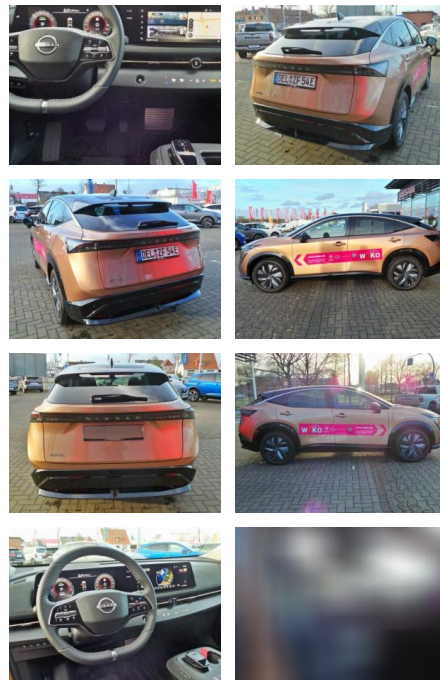

Ihr Ansprechpartner

Herr Sedat Tekin
E-Mail: info@autohaus-schoenewoerde.de
Telefon: 05835 9684912

Autohaus Mi Car Schwarz GmbH
Rietberg 18 - 29396 Schönewörde - Tel.: 05835 / 9684912

Nissan Ariya Evolve Pack 87kWh Klima PDC Navi

WK03-VFW-170 **Angebotsnr.:**

Erstzulassung:	Kilometer:	Farbe:	Leistung:	Kraftstoffart:
27.10.2023	5.500	Beige	178 kW / 242 PS	Elektro

PREIS 46.810 €	FINANZIERUNGSBEISPIEL		* Basisfinanzierung: Anzahlung: 11.703 Euro, Laufzeit: 72 Monate, Nettodarlehen: 35.108 Euro, Gesamtbetrag: 55.226 Euro, Zinssätze: 7.71% Sollz. (gebunden), 7.99% eff. ** Zielratenfinanzierung: Anzahlung: 11.703 Euro, Laufzeit: 72 Monate, Nettodarlehen: 35.108 Euro, Zielrate: 23.405 Euro, Gesamtbetrag: 58.498 Euro, Zinssätze: 7.71% Sollz. (gebunden), 7.99% eff., Vermittlung für: Santander Consumer Bank Repräsentatives Beispiel gem. § 17 Abs. 4 PAngV. Diese Finanzierungsangebote sind Beispiele. Gerne ermitteln wir für Sie Ihr individuelles Angebot.
	Laufzeit: 72 Monate	Anzahlung: 25 %	
	Basis-Finanzierung:**	Mtl. Rate:	
	Zielraten-Finanzierung:**	396 €	

Ausstattung

Sicherheit

- Müdigkeitswarnsystem
- Notbremsassistent
- Notrufsystem
- Reifendruckkontrollsystem
- Totwinkel-Assistent
- Spurhalteassistent

Multimedia

- Soundsystem
- USB
- Verkehrszeichenerkennung
- Sprachsteuerung
- Touchscreen

Komfort

- Berganfahrassistent
- Beheizbare Frontscheibe
- Beheizbares Lenkrad
- Elektrische Heckklappe
- Lederlenkrad

- Lordosenstütze
- Keyless Entry

Interieur

- Sitzbelüftung

Weiteres

- Start Stop Automatik
- Servolenkung
- Lederausstattung
- Zentralverriegelung
- El. Fensterheber
- El. Seitenspiegel
- El. Heckklappe
- Schlüssellose Zentralverriegelung
- Armlehne
- Ambiente-Beleuchtung
- Innenspiegel autom. abblendend
- Multifunktionslenkrad
- Lederlenkrad
- Beheizbares Lenkrad