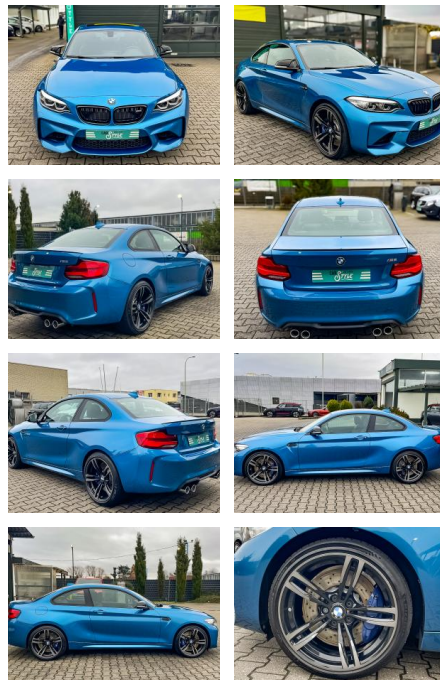

Ihr Ansprechpartner

Herr Sedat Tekin

E-Mail: info@autohaus-schoenewoerde.de

Telefon: 05835 9684912

Autohaus Mi Car Schwarz GmbH
Rietberg 18 - 29396 Schönewörde - Tel.: 05835 / 9684912

BMW M2 LCI Harman Kardon Schiebedach SHZ

CS01-KOMBIMANAGEMENT

Erstzulassung:	Kilometer:	Farbe:	Leistung:	Kraftstoffart:
29.08.2017	39.500	Blau	272 kW / 370 PS	Benzin

PREIS
44.780 €

FINANZIERUNGSBEISPIEL

Laufzeit: 72 Monate Anzahlung: 25 %
Basis-Finanzierung:* Mtl. Rate:
Zielraten-Finanzierung:** **379 €**