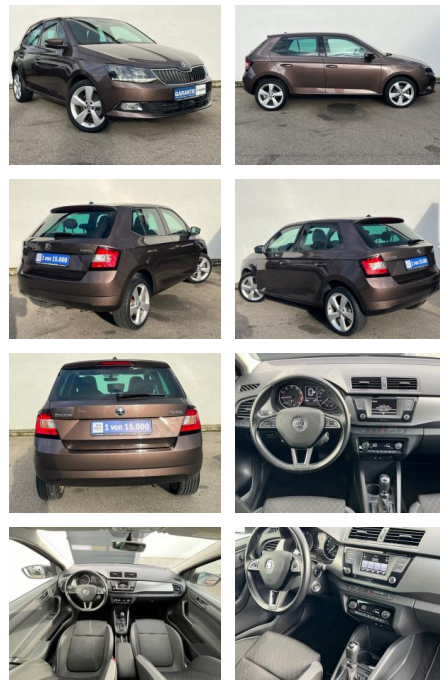

Ihr Ansprechpartner

Herr Sedat Tekin
E-Mail: info@autohaus-schoenewoerde.de
Telefon: 05835 9684912

Autohaus Mi Car Schwarz GmbH
Rietberg 18 - 29396 Schönewörde - Tel.: 05835 / 9684912

Skoda Fabia 1.2l TSI Style Green tec DSG SITZHEI...

AK82-PK2412-1126808

Erstzulassung:	Kilometer:	Farbe:	Leistung:	Kraftstoffart:
26.02.2015	30.000	Braun	81 kW / 110 PS	Benzin

PREIS	FINANZIERUNGSBEISPIEL	
14.900 €	Laufzeit: 72 Monate	Anzahlung: 25 %
	Basis-Finanzierung:**	Mtl. Rate:
	Zielraten-Finanzierung:**	126 €