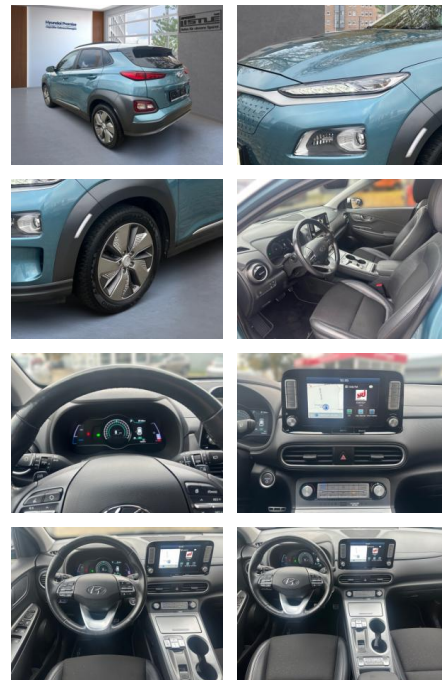

Ihr Ansprechpartner

Herr Jörg Trohl

E-Mail: info@autohaus-schoenewoerde.de

Telefon: 05835 9684912

Autohaus Mi Car Schwarz GmbH
Rietberg 18 - 29396 Schönewörde - Tel.: 05835 / 9684912

Hyundai Kona Style Elektro 2WD +NAVI+KLIMA+RFK

AL33-019120L Angebotsnr.:

Erstzulassung:	Kilometer:	Farbe:	Leistung:	Kraftstoffart:
01.02.2019	73.434		150 kW / 204 PS	Elektro

PREIS
18.810 €

FINANZIERUNGSBEISPIEL

Laufzeit: 72 Monate   Anzahlung: 25 %
Basis-Finanzierung:*   Mtl. Rate:
Zielraten-Finanzierung:** **159 €**

* Basisfinanzierung: Anzahlung: 4.703 Euro, Laufzeit: 72 Monate, Nettodarlehen: 14.108 Euro, Gesamtbetrag: 22.192 Euro, Zinssätze: 7.71% Sollz. (gebunden), 7.99% eff.
** Zielratenfinanzierung: Anzahlung: 4.703 Euro, Laufzeit: 72 Monate, Nettodarlehen: 14.108 Euro, Zielrate: 9.405 Euro, Gesamtbetrag: 23.507 Euro, Zinssätze: 7.71% Sollz. (gebunden), 7.99% eff.,

Vermittlung für: Santander Consumer Bank
Repräsentatives Beispiel gem. § 17 Abs. 4 PAngV. Diese Finanzierungsangebote sind Beispiele. Gerne ermitteln wir für Sie Ihr individuelles Angebot.

Ausstattung

Sicherheit

- ABS
- Airbag
- Beifahrer-Airbag
- Wegfahrsperre
- Seitenairbags
- Alarmanlage
- ESP
- Antriebsschlupfregelung
- Reifendruckkontrolle
- Traktionskontrolle
- Kopfairbag
- Knieairbag
- Kindersitzbefestigung
- Pannenset
- AirbagHinten
- Entertainment: Navigationssystem
- Soundsystem
- Radio
- Telefonvorbereitung
- AUX-In

- USB-Anschluss
- MP3
- Bluetooth
- Freisprecheinrichtung
- Apple CarPlay
- Android Auto
- Sprachsteuerung
- DAB
- WLAN
- Touchscreen
- Induktionsladen für Smartphones
- Musikstreaming
- Navigationsvorbereitung
- Qualität: Garantie
- Scheckheftgepflegt
- Dekra Siegel
- GW Plus
- HUAU neu
- Nichtraucherfahrzeug
- Inspektion neu
- Sonstiges: Metallic

- Alufelgen
- Dachreling
- Gepaeckraumabdeckung
- Stossfaenger in Wagenfarbe
- Elektrische Parkbremse
- Lenkradheizung
- Fahrerprofilauswahl
- Allwetterreifen
- Winterpaket

Komfort

- Klimaautomatik
- Servolenkung
- Zentralverriegelung
- Elektrischer Fensterheber
- Sitzheizung
- Elektrische Aussenspiegel
- Teilbare Rucksitzlehne
- Tempomat
- Park Distance Control
- Multifunktionslenkrad

STÄNDIG ÜBER 15.000 FAHRZEUGE IM BESTAND!