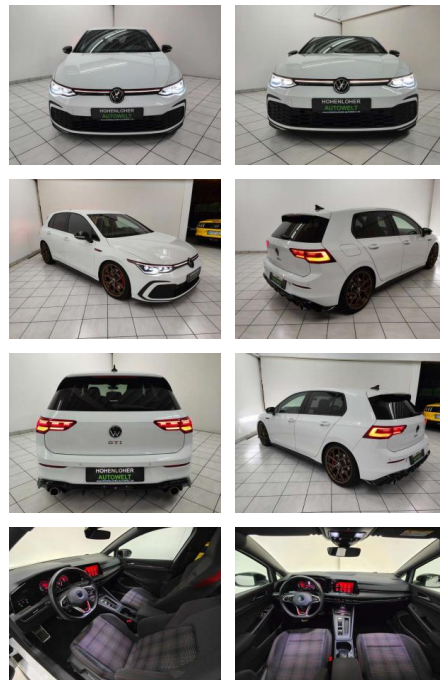

HA14-067667 Angebotsnr.:

Erstzulassung:	Kilometer:	Farbe:	Leistung:	Kraftstoffart:	Verbr. komb.	CO2-Emission	CO2-Klasse (WLTP)
01.12.2020	75.227	Weiß	180 kW / 245 PS	Benzin	6,5 l/100km	149 g/km	E

PREIS
27.000 €