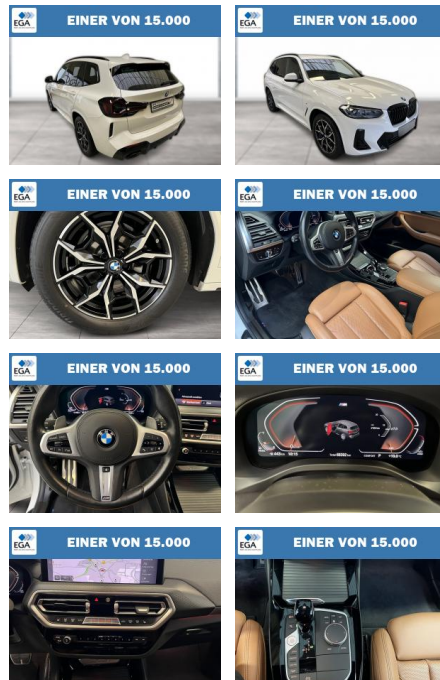

WG08-232719 Angebotsnr.:

Erstzulassung:	Kilometer:	Farbe:	Leistung:	Kraftstoffart:
01.12.2021	68.389	Weiß	140 kW / 190 PS	Diesel

PREIS
47.240 €

FINANZIERUNGSBEISPIEL
Laufzeit: 72 Monate Anzahlung: 25 %
Basis-Finanzierung:* Mtl. Rate:
Zielraten-Finanzierung:** **400 €**