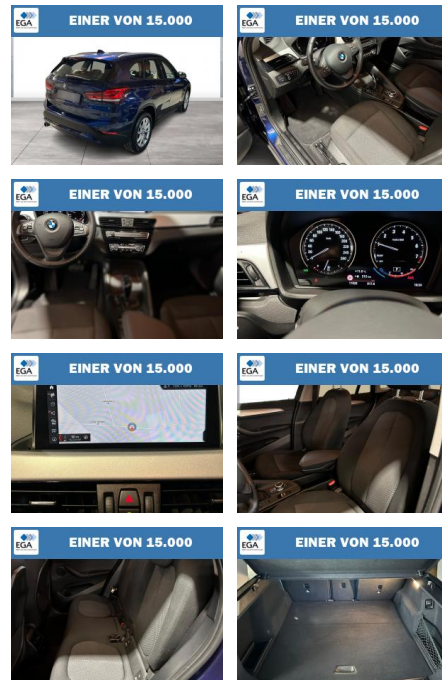

WG08-214806 Angebotsnr.:

EINER VON 15.000

Erstzulassung:	Kilometer:	Farbe:	Leistung:	Kraftstoffart:
01.03.2020	17.821	Blau	103 kW / 140 PS	Benzin

PREIS
27.670 €

FINANZIERUNGSBEISPIEL
 Laufzeit: 72 Monate Anzahlung: 25 %
 Basis-Finanzierung:* Mtl. Rate:
 Zielraten-Finanzierung:** **234 €**